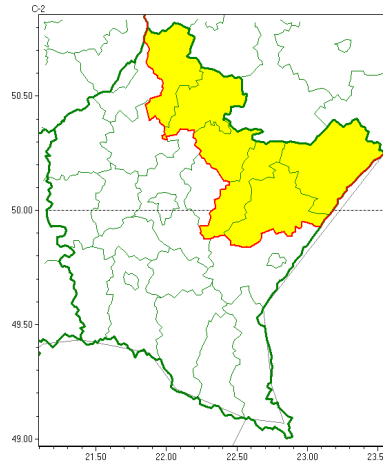

Instytut Meteorologii i Gospodarki Wodnej - Państwowy Instytut Badawczy
Biuro Prognoz Meteorologicznych w Krakowie
30-215 Kraków ul. Piotra Borowego 14
tel: 12-6398150, fax: 12-4251973
email: meteo.krakow@imgw.pl
www: www.imgw.pl

Zasięg ostrzeżeń w województwie

Burze z gradem
2022-06-21 06:34

WOJEWÓDZTWO PODKARPACKIE
OSTRZEŻENIA METEOROLOGICZNE ZBIORCZO NR 127
WYKAZ OBOWIĄZUJĄCYCH OSTRZEŻEŃ
o godz. 06:34 dnia 21.06.2022

Zjawisko/Stopień zagrożenia	Burze z gradem/1
Obszar (w nawiasie numer ostrzeżenia dla powiatu)	powiaty: jarosławski(60), leżajski(59), lubaczowski(60), niżański(58), przeworski(59), stalowowolski(58)
Ważność	od godz. 11:00 dnia 21.06.2022 do godz. 19:00 dnia 21.06.2022
Prawdopodobieństwo	70%
Przebieg	Prognozowane są burze, którym miejscami będą towarzyszyć opady deszczu od 10 mm do 15 mm oraz porywy wiatru do 75 km/h. Miejscami grad.
SMS	IMGW-PIB OSTRZEŻENIA: BURZE Z GRADEM/1 podkarpackie (6 powiatów) od 11:00/21.06 do 19:00/21.06.2022 deszcz 15 mm, grad, porywy 75 km/h. Dotyczy powiatów: jarosławski, leżajski, lubaczowski, niżański, przeworski i stalowowolski.
RSO	Woj. podkarpackie (6 powiatów), IMGW-PIB wydał ostrzeżenie pierwszego stopnia o burzach z gradem
Uwagi	Brak.