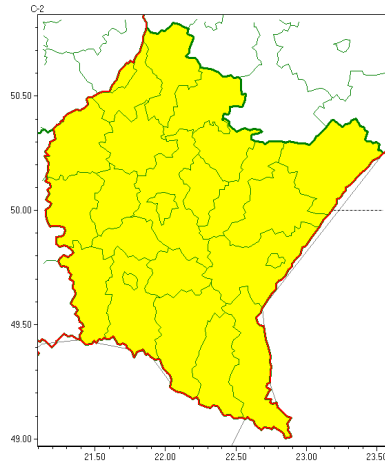

Zasięg ostrzeżeń w województwie

Burze z gradem
2022-07-26 05:44

WOJEWÓDZTWO PODKARPACKIE
OSTRZEŻENIA METEOROLOGICZNE ZBIORCZO NR 160
WYKAZ OBOWIĄZUJĄCYCH OSTRZEŻEŃ
o godz. 05:44 dnia 26.07.2022

Zjawisko/Stopień zagrożenia	Burze z gradem/1
Obszar (w nawiasie numer ostrzeżenia dla powiatu)	powiaty: bieszczadzki(98), brzozowski(76), dębicki(69), jarosławski(74), jasielski(96), kolbuszowski(69), Krosno(82), krośnieński(97), leski(98), leżajski(72), lubaczowski(74), Łańcuchowski(70), mielecki(70), niemiński(69), przemyski(75), Przemyski I(74), przeworski(72), ropczycko-sędziszowski(70), rzeszowski(72), Rzeszów(72), sanocki(96), stalowowolski(69), strzyżowski(70), Tarnobrzeg(69), tarnobrzeski(69)
Ważność	od godz. 14:00 dnia 26.07.2022 do godz. 24:00 dnia 26.07.2022
Prawdopodobieństwo	80%
Przebieg	Prognozowane są burze, którym miejscami będą towarzyszyły silne opady deszczu od 20 mm do 35 mm oraz porywy wiatru do 70 km/h, lokalnie do 80 km/h. Miejscami grad.
SMS	IMGW-PIB OSTRZEŻEGA: BURZE Z GRADEM/1 podkarpackie (wszystkie powiaty) od 14:00/26.07 do 24:00/26.07.2022 deszcz 35 mm, grad, porywy 70-80 km/h. Dotyczy powiatów: wszystkie powiaty.
RSO	Woj. podkarpackie (wszystkie powiaty), IMGW-PIB wydał ostrzeżenie pierwszego stopnia o burzach z gradem
Uwagi	Brak.