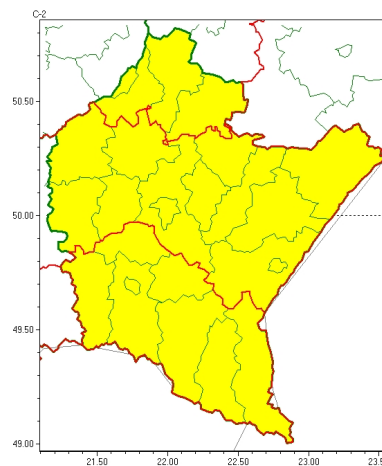

Zasięg ostrzeżeń w województwie

Oblodzenie
2024-04-18 21:56

Przymrozki
2024-04-18 21:56

WOJEWÓDZTWO PODKARPACKIE
OSTRZEŃNIA METEOROLOGICZNE ZBIORCZO NR 82
WYKAZ OBOWIĄZUJĄCYCH OSTRZEŃNIE
o godz. 21:56 dnia 18.04.2024

Zjawisko/Stopień zagrożenia	Przymrozki/1
Obszar (w nawiasie numer ostrzeżenia dla powiatu)	powiaty: dębicki(33), jarosławski(37), kolbuszowski(33), leżajski(34), lubaczowski(36), Łańcut(34), mielecki(33), przemyski(36), Przemyśl(36), przeworski(36), ropczycko-sędziszowski(35), rzeszowski(34), Rzeszów(34)
Ważność	od godz. 22:30 dnia 18.04.2024 do godz. 08:00 dnia 19.04.2024
Prawdopodobieństwo	80%
Przebieg	Prognozowany jest spadek temperatury powietrza do -1°C , przy gruncie do -4°C , lokalnie do -3°C i przy gruncie do -6°C .
SMS	IMGW-PIB OSTRZEŻENIA: PRZYMROZKI/1 podkarpackie (13 powiatów) od 22:30/18.04 do 08:00/19.04.2024 temp. min -1st., lok. -3st., przy gruncie -4st., lok. -6st. . Dotyczy powiatów: dębicki, jarosławski, kolbuszowski, leżajski, lubaczowski, Łańcut, mielecki, przemyski, Przemyśl, przeworski, ropczycko-sędziszowski, rzeszowski i Rzeszów.
RSO	Woj. podkarpackie (13 powiatów), IMGW-PIB wydał ostrzeżenie pierwszego stopnia o przymrozkach
Uwagi	Brak.
Zjawisko/Stopień zagrożenia	Oblodzenie/1
Obszar (w nawiasie numer ostrzeżenia dla powiatu)	powiaty: bieszczadzki(51), brzozowski(38), jasielski(47), Krosno(41), krośnieński(47), leski(50), niżański(35), sanocki(47), stalowowolski(35), strzyżowski(38), Tarnobrzeg(35), tarnobrzeski(35)
Ważność	od godz. 21:00 dnia 18.04.2024 do godz. 08:00 dnia 19.04.2024