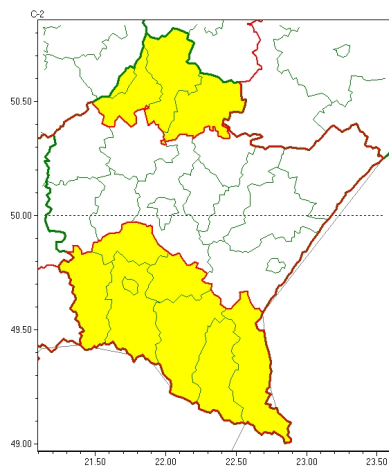

Zasięg ostrzeżeń w województwie

Oblodzenie
2024-04-18 21:56

Przymrozki
2024-04-18 21:56

WOJEWÓDZTWO PODKARPACKIE
OSTRZEŃNIA METEOROLOGICZNE ZBIORCZO NR 82
WYKAZ OBOWIĄZUJĄCYCH OSTRZEŃNIE
o godz. 21:56 dnia 18.04.2024

Zjawisko/Stopień zagrożenia	Przymrozki/1
Obszar (w nawiasie numer ostrzeżenia dla powiatu)	powiaty: dębicki(33), jarosławski(37), kolbuszowski(33), leżajski(34), lubaczowski(36), Łańcut(34), mielecki(33), przemyski(36), Przemyśl(36), przeworski(36), ropczycko-sędziszowski(35), rzeszowski(34), Rzeszów(34)
Ważność	od godz. 22:30 dnia 18.04.2024 do godz. 08:00 dnia 19.04.2024
Prawdopodobieństwo	80%
Przebieg	Prognozowany jest spadek temperatury powietrza do -1°C , przy gruncie do -4°C , lokalnie do -3°C i przy gruncie do -6°C .
SMS	IMGW-PIB OSTRZEŻENIA: PRZYMROZKI/1 podkarpackie (13 powiatów) od 22:30/18.04 do 08:00/19.04.2024 temp. min -1st., lok. -3st., przy gruncie -4st., lok. -6st. . Dotyczy powiatów: dębicki, jarosławski, kolbuszowski, leżajski, lubaczowski, Łańcut, mielecki, przemyski, Przemyśl, przeworski, ropczycko-sędziszowski, rzeszowski i Rzeszów.
RSO	Woj. podkarpackie (13 powiatów), IMGW-PIB wydał ostrzeżenie pierwszego stopnia o przymrozkach
Uwagi	Brak.
Zjawisko/Stopień zagrożenia	Oblodzenie/1
Obszar (w nawiasie numer ostrzeżenia dla powiatu)	powiaty: bieszczadzki(51), brzozowski(38), jasielski(47), Krosno(41), krośnieński(47), leski(50), niżański(35), sanocki(47), stalowowolski(35), strzyżowski(38), Tarnobrzeg(35), tarnobrzeski(35)
Ważność	od godz. 21:00 dnia 18.04.2024 do godz. 08:00 dnia 19.04.2024