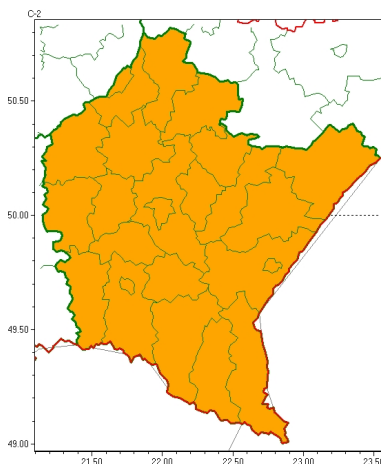

Zasięg ostrzeżeń w województwie

Burze
2024-05-21 22:40

WOJEWÓDZTWO PODKARPACKIE
OSTRZEŻENIA METEOROLOGICZNE ZBIORCZO NR 113
WYKAZ OBOWIĄZUJĄCYCH OSTRZEŻEŃ
o godz. 22:40 dnia 21.05.2024

Zjawisko/Stopień zagrożenia	Burze/2
Obszar (w nawiasie numer ostrzeżenia dla powiatu)	powiaty: bieszczadzki(70), brzozowski(53), dębicki(48), jarosławski(51), jasielski(65), kolbuszowski(49), Krosno(57), krośnieński(65), leski(69), leżajski(48), lubaczowski(49), Łańcut(48), mielecki(49), niżański(52), przemyski(50), Przemyśl(49), przeworski(50), ropczycko-sędziszowski(50), rzeszowski(49), Rzeszów(49), sanocki(68), stalowowolski(52), strzyżowski(54), Tarnobrzeg(52), tarnobrzeski(52)
Ważność	od godz. 12:00 dnia 22.05.2024 do godz. 02:00 dnia 23.05.2024
Prawdopodobieństwo	90%
Przebieg	Prognozowane są burze, którym będą towarzyszyć bardzo silne opady deszczu od 25 mm do 40 mm, lokalnie 55 mm oraz porywy wiatru do około 80 km/h. Miejscami grad.
SMS	IMGW-PIB OSTRZEŻEGA: BURZE/2 podkarpackie (wszystkie powiaty) od 12:00/22.05 do 02:00/23.05.2024 deszcz 55 mm, porywy 80 km/h, grad. Dotyczy powiatów: wszystkie powiaty.
RSO	Woj. podkarpackie (wszystkie powiaty), IMGW-PIB wydał ostrzeżenie drugiego stopnia o burzach
Uwagi	Brak.