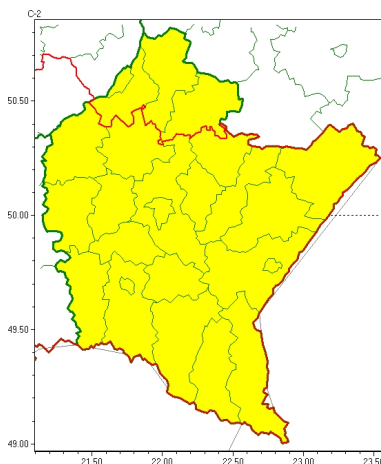

Zasięg ostrzeżeń w województwie

Burze
2024-06-06 11:33

WOJEWÓDZTWO PODKARPACKIE
OSTRZEŻENIA METEOROLOGICZNE ZBIORCZO NR 142
WYKAZ OBOWIĄZUJĄCYCH OSTRZEŻEŃ
o godz. 11:33 dnia 06.06.2024

Zjawisko/Stopień zagrożenia	Burze/1
Obszar (w nawiasie numer ostrzeżenia dla powiatu)	powiaty: niaki(63), stalowowolski(63), Tarnobrzeg(63), tarnobrzesci(63)
Ważność	od godz. 20:00 dnia 06.06.2024 do godz. 09:00 dnia 07.06.2024
Prawdopodobieństwo	70%
Przebieg	Prognozowane są burze, którym miejscami będą towarzyszyć silne opady deszczu od 20 mm do 35 mm oraz porywy wiatru do 85 km/h. Lokalnie grad.
SMS	IMGW-PIB OSTRZEŻENIA: BURZE/1 podkarpackie (4 powiaty) od 20:00/06.06 do 09:00/07.06.2024 deszcz 35 mm, porywy 85 km/h, grad. Dotyczy powiatów: niaki, stalowowolski, Tarnobrzeg i tarnobrzesci.
RSO	Woj. podkarpackie (4 powiaty), IMGW-PIB wydał ostrzeżenie pierwszego stopnia o burzach
Uwagi	Stopień ostrzeżenia może ulec zmianie.
Zjawisko/Stopień zagrożenia	Burze/1
Obszar (w nawiasie numer ostrzeżenia dla powiatu)	powiaty: bieszczadzki(81), brzozowski(64), dębicki(59), jarosławski(62), jasielski(76), kolbuszowski(60), Krosno(68), krośnieński(76), leski(80), leżajski(59), lubaczowski(60), łańcucki(59), mielecki(60), przemyski(61), Przemyśl(60), przeworski(61), ropczycko-sędziszowski(61), rzeszowski(60), Rzeszów(60), sanocki(79), strzyżowski(65)
Ważność	od godz. 16:00 dnia 06.06.2024 do godz. 09:00 dnia 07.06.2024
Prawdopodobieństwo	80%