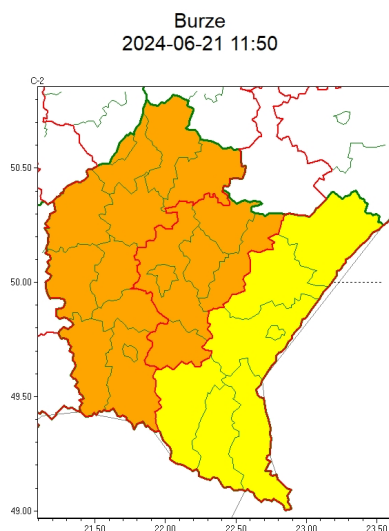

Zasięg ostrzeżeń w województwie

WOJEWÓDZTWO PODKARPACKIE
OSTRZEŻENIA METEOROLOGICZNE ZBIORCZO NR 157
WYKAZ OBSZARÓW ZUSIĘGU OSTRZEŻEŃ
o godz. 11:50 dnia 21.06.2024

Zjawisko/Stopień zagrożenia	Upał/1
Obszar (w nawiasie numer ostrzeżenia dla powiatu)	powiaty: bieszczadzki(93), brzozowski(76), jarosławski(73), leski(92), leżajski(70), lubaczowski(71), Łańcucki(70), przemyski(72), Przemyśl(71), przeworski(72), rzeszowski(71), Rzeszów(71), sanocki(91)
Ważność	od godz. 12:00 dnia 22.06.2024 do godz. 18:00 dnia 22.06.2024
Prawdopodobieństwo	80%
Przebieg	Prognozuje się upał. Temperatura maksymalna w dzień do 31°C.
SMS	IMGW-PIB OSTRZEŻENIA: UPAŁ/1 podkarpackie (13 powiatów) od 12:00/22.06 do 18:00/22.06.2024 temp. maks 31 st. Dotyczy powiatów: bieszczadzki, brzozowski, jarosławski, leski, leżajski, lubaczowski, Łańcucek, przemyski, Przemyśl, przeworski, rzeszowski, Rzeszów i sanocki.
RSO	Woj. podkarpackie (13 powiatów), IMGW-PIB wydał ostrzeżenie pierwszego stopnia o upałach
Uwagi	Brak.
Zjawisko/Stopień zagrożenia	Burze/1
Obszar (w nawiasie numer ostrzeżenia dla powiatu)	powiaty: bieszczadzki(92), jarosławski(72), leski(91), lubaczowski(70), przemyski(71), Przemyśl(70), sanocki(90)
Ważność	od godz. 22:00 dnia 21.06.2024 do godz. 08:00 dnia 22.06.2024
Prawdopodobieństwo	80%