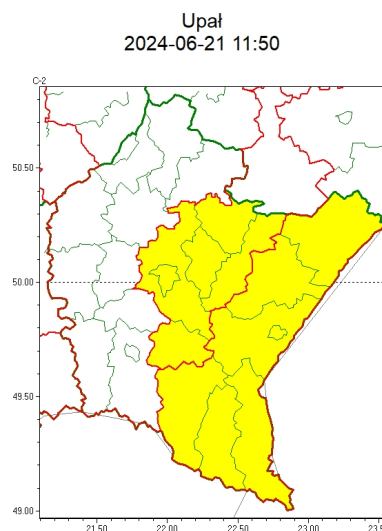

Zasięg ostrzeżeń w województwie

WOJEWÓDZTWO PODKARPACKIE
OSTRZEŻENIA METEOROLOGICZNE ZBIORCZO NR 157
WYKAZ OBSZARÓW ZUSIĘGU OSTRZEŻEŃ
o godz. 11:50 dnia 21.06.2024

Zjawisko/Stopień zagrożenia	Upał/1
Obszar (w nawiasie numer ostrzeżenia dla powiatu)	powiaty: bieszczadzki(93), brzozowski(76), jarosławski(73), leski(92), leżajski(70), lubaczowski(71), Łańcucki(70), przemyski(72), Przemyśl(71), przeworski(72), rzeszowski(71), Rzeszów(71), sanocki(91)
Ważność	od godz. 12:00 dnia 22.06.2024 do godz. 18:00 dnia 22.06.2024
Prawdopodobieństwo	80%
Przebieg	Prognozuje się upał. Temperatura maksymalna w dzień do 31°C.
SMS	IMGW-PIB OSTRZEŻENIA: UPAŁ/1 podkarpackie (13 powiatów) od 12:00/22.06 do 18:00/22.06.2024 temp. maks 31 st. Dotyczy powiatów: bieszczadzki, brzozowski, jarosławski, leski, leżajski, lubaczowski, Łańcucek, przemyski, Przemyśl, przeworski, rzeszowski, Rzeszów i sanocki.
RSO	Woj. podkarpackie (13 powiatów), IMGW-PIB wydał ostrzeżenie pierwszego stopnia o upałach
Uwagi	Brak.
Zjawisko/Stopień zagrożenia	Burze/1
Obszar (w nawiasie numer ostrzeżenia dla powiatu)	powiaty: bieszczadzki(92), jarosławski(72), leski(91), lubaczowski(70), przemyski(71), Przemyśl(70), sanocki(90)
Ważność	od godz. 22:00 dnia 21.06.2024 do godz. 08:00 dnia 22.06.2024
Prawdopodobieństwo	80%