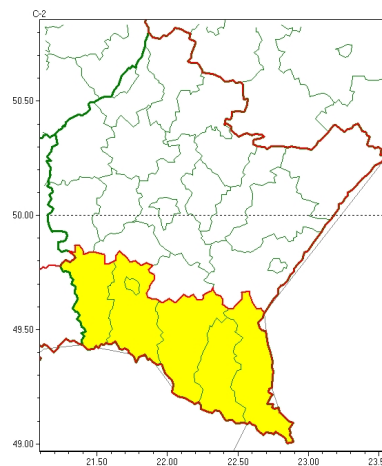

Zasięg ostrzeżeń w województwie

Oblodzenie
2024-12-06 12:11

Silny wiatr
2024-12-06 12:11

WOJEWÓDZTWO PODKARPACKIE OSTRZEŻENIA METEOROLOGICZNE ZBIORCZO NR 368 WYKAZ OBOWIĄZUJĄCYCH OSTRZEŻEŃ o godz. 12:11 dnia 06.12.2024

Zjawisko/Stopień zagrożenia	Oblodzenie/1
Obszar (w nawiasie numer ostrzeżenia dla powiatu)	powiaty: brzozowski(149), dębicki(140), jarosławski(146), kolbuszowski(139), leżajski(141), lubaczowski(143), łańcucki(143), mielecki(138), niżański(141), przemyski(150), Przemyśl(149), przeworski(144), ropczycko-sędziszowski(141), rzeszowski(144), Rzeszów(144), stalowowolski(141), strzyżowski(146), Tarnobrzeg(139), tarnobrzesci(140)
Ważność	od godz. 18:00 dnia 06.12.2024 do godz. 08:00 dnia 07.12.2024
Prawdopodobieństwo	80%
Przebieg	Prognozuje się zamarzanie mokrej nawierzchni dróg i chodników po opadach deszczu i deszczu ze śniegiem powodujące ich oblodzenie. Temperatura minimalna od -1°C do 1°C, temperatura minimalna przy gruncie około -2°C.
SMS	IMGW-PIB OSTRZEGA: OBLODZENIE/1 podkarpackie (19 powiatów) od 18:00/06.12 do 08:00/07.12.2024 temp. min. od -1 st. do 1st., przy gruncie do -2 st., ślisko. Dotyczy powiatów: brzozowski, dębicki, jarosławski, kolbuszowski, leżajski, lubaczowski, łańcucki, mielecki, niżański, przemyski, Przemyśl, przeworski, ropczycko-sędziszowski, rzeszowski, Rzeszów, stalowowolski, strzyżowski, Tarnobrzeg i tarnobrzesci.
RSO	Woj. podkarpackie (19 powiatów), IMGW-PIB wydał ostrzeżenie pierwszego stopnia o oblodzeniu
Uwagi	Brak.
Zjawisko/Stopień zagrożenia	Oblodzenie/1
Obszar (w nawiasie numer ostrzeżenia dla powiatu)	powiaty: bieszczadzki(181), jasielski(171), Krosno(162), krośnieński(175), leski(181), sanocki(178)