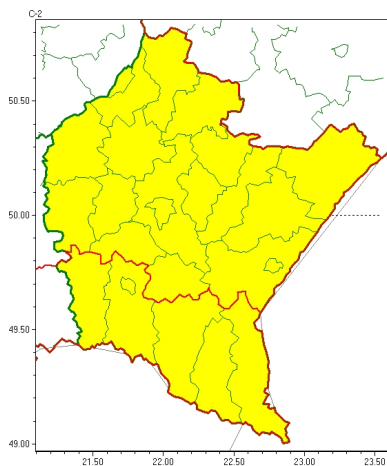

Zasięg ostrzeżeń w województwie

Oblodzenie
2024-12-06 12:11

Silny wiatr
2024-12-06 12:11

WOJEWÓDZTWO PODKARPACKIE OSTRZEŻENIA METEOROLOGICZNE ZBIORCZO NR 368 WYKAZ OBOWIĄZUJĄCYCH OSTRZEŻEŃ o godz. 12:11 dnia 06.12.2024

Zjawisko/Stopień zagrożenia	Oblodzenie/1
Obszar (w nawiasie numer ostrzeżenia dla powiatu)	powiaty: brzozowski(149), dębicki(140), jarosławski(146), kolbuszowski(139), leżajski(141), lubaczowski(143), łańcucki(143), mielecki(138), niżański(141), przemyski(150), Przemyśl(149), przeworski(144), ropczycko-sędziszowski(141), rzeszowski(144), Rzeszów(144), stalowowolski(141), strzyżowski(146), Tarnobrzeg(139), tarnobrzesci(140)
Ważność	od godz. 18:00 dnia 06.12.2024 do godz. 08:00 dnia 07.12.2024
Prawdopodobieństwo	80%
Przebieg	Prognozuje się zamarzanie mokrej nawierzchni dróg i chodników po opadach deszczu i deszczu ze śniegiem powodujące ich oblodzenie. Temperatura minimalna od -1°C do 1°C, temperatura minimalna przy gruncie około -2°C.
SMS	IMGW-PIB OSTRZEGA: OBLODZENIE/1 podkarpackie (19 powiatów) od 18:00/06.12 do 08:00/07.12.2024 temp. min. od -1 st. do 1st., przy gruncie do -2 st., ślisko. Dotyczy powiatów: brzozowski, dębicki, jarosławski, kolbuszowski, leżajski, lubaczowski, łańcucki, mielecki, niżański, przemyski, Przemyśl, przeworski, ropczycko-sędziszowski, rzeszowski, Rzeszów, stalowowolski, strzyżowski, Tarnobrzeg i tarnobrzesci.
RSO	Woj. podkarpackie (19 powiatów), IMGW-PIB wydał ostrzeżenie pierwszego stopnia o oblodzeniu
Uwagi	Brak.
Zjawisko/Stopień zagrożenia	Oblodzenie/1
Obszar (w nawiasie numer ostrzeżenia dla powiatu)	powiaty: bieszczadzki(181), jasielski(171), Krosno(162), krośnieński(175), leski(181), sanocki(178)