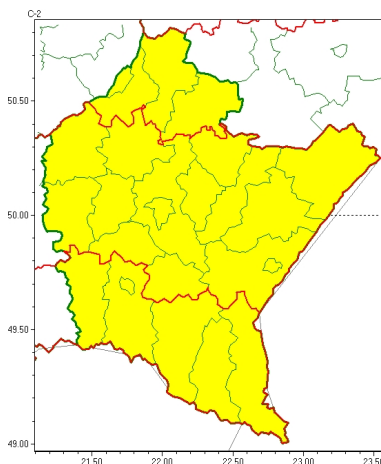

### Zasięg ostrzeżeń w województwie

Przymrozki  
2025-05-08 11:22

## WOJEWÓDZTWO PODKARPACKIE OSTRZEŻENIA METEOROLOGICZNE ZBIORCZO NR 100 WYKAZ OBOWIĄZUJĄCYCH OSTRZEŻEŃ o godz. 11:22 dnia 08.05.2025

<b>Zjawisko/Stopień zagrożenia</b>	Przymrozki/1
<b>Obszar (w nawiasie numer ostrzeżenia dla powiatu)</b>	powiaty: niżański(42), stalowowolski(42), Tarnobrzeg(42), tarnobrzesci(42)
<b>Ważność</b>	od godz. 01:00 dnia 09.05.2025 do godz. 07:00 dnia 09.05.2025
<b>Prawdopodobieństwo</b>	80%
<b>Przebieg</b>	Lokalnie prognozowany jest spadek temperatury powietrza poniżej 0°C. Temperatura minimalna wyniesie od -3°C do -1°C, przy gruncie od -5°C do -2°C.
<b>SMS</b>	IMGW-PIB OSTRZEGA: PRZYMROZKI/1 podkarpackie (4 powiaty) od 01:00/09.05 do 07:00/09.05.2025 temp. min -3 st., przy gruncie -5 st. Dotyczy powiatów: niżański, stalowowolski, Tarnobrzeg i tarnobrzesci.
<b>RSO</b>	Woj. podkarpackie (4 powiaty), IMGW-PIB wydał ostrzeżenie pierwszego stopnia o przymrozkach
<b>Uwagi</b>	Miejscami ostrzeżenie będzie kontynuowane w kolejnych dniach. Bieżące informacje śledź na <a href="https://meteo.imgw.pl/">https://meteo.imgw.pl/</a> .
<b>Zjawisko/Stopień zagrożenia</b>	Przymrozki/1
<b>Obszar (w nawiasie numer ostrzeżenia dla powiatu)</b>	powiaty: brzozowski(47), dębicki(37), jarosławski(46), kolbuszowski(40), leżajski(43), lubaczowski(46), łańcucki(42), mielecki(43), przemyski(48), Przemyśl(47), przeworski(45), ropczycko-sędziszowski(37), rzeszowski(43), Rzeszów(42), strzyżowski(41)
<b>Ważność</b>	od godz. 01:00 dnia 09.05.2025 do godz. 07:00 dnia 09.05.2025
<b>Prawdopodobieństwo</b>	80%