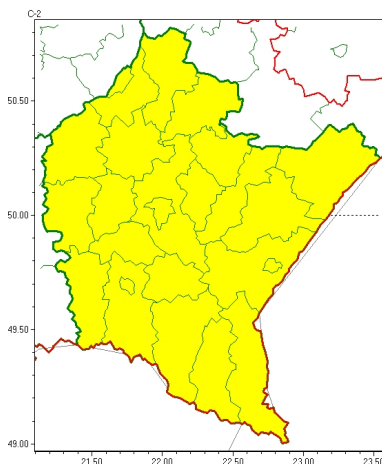

Zasięg ostrzeżeń w województwie

Przymrozki
2026-04-10 11:36

WOJEWÓDZTWO PODKARPACKIE
OSTRZEŻENIA METEOROLOGICZNE ZBIORCZO NR 76
WYKAZ OBOWIĄZUJĄCYCH OSTRZEŻEŃ
o godz. 11:36 dnia 10.04.2026

Zjawisko/Stopień zagrożenia	Przymrozki/1
Obszar (w nawiasie numer ostrzeżenia dla powiatu)	powiaty: bieszczadzki(39), brzozowski(29), dębicki(26), jarosławski(31), jasielski(32), kolbuszowski(28), Krosno(30), krośnieński(33), leski(39), leżajski(31), lubaczowski(34), łańcucki(29), mielecki(29), niżański(32), przemyski(30), Przemyśl(30), przeworski(31), ropczycko-sędziszowski(26), rzeszowski(28), Rzeszów(28), sanocki(36), stalowowolski(32), strzyżowski(27), Tarnobrzeg(33), tarnobrzesci(33)
Ważność	od godz. 18:00 dnia 10.04.2026 do godz. 08:00 dnia 11.04.2026
Prawdopodobieństwo	80%
Przebieg	Prognozowany jest spadek temperatury powietrza do około -3°C, lokalnie do -6°C, przy gruncie do -8°C.
SMS	IMGW-PIB OSTRZEGA: PRZYMROZKI/1 podkarpackie (wszystkie powiaty) od 18:00/10.04 do 08:00/11.04.2026 temp. min -3 st. lokalnie -6°C, przy gruncie do -8 st. Dotyczy powiatów: wszystkie powiaty.
RSO	Woj. podkarpackie (wszystkie powiaty), IMGW-PIB wydał ostrzeżenie pierwszego stopnia o przymrozkach
Uwagi	Brak.