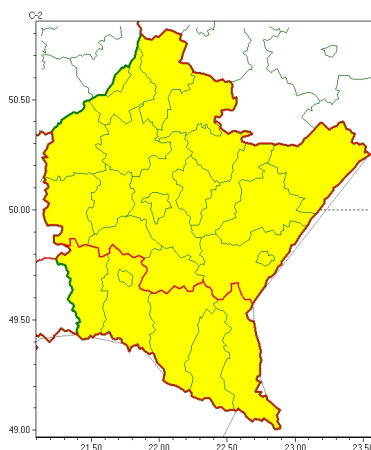

Zasięg ostrzeżeń w województwie

Przymrozki
2026-04-27 11:47

WOJEWÓDZTWO PODKARPACKIE
OSTRZEŻENIA METEOROLOGICZNE ZBIORCZO NR 90
WYKAZ OBOWIĄZUJĄCYCH OSTRZEŻEŃ
o godz. 11:47 dnia 27.04.2026

| | |
|--|---|
| Zjawisko/Stopień zagrożenia | Przymrozki/1 |
| Obszar (w nawiasie numer ostrzeżenia dla powiatu) | powiaty: bieszczadzki(49), jasielski(41), Krosno(37), krośnieński(42), leski(49), sanocki(46) |
| Ważność | od godz. 22:00 dnia 27.04.2026 do godz. 07:00 dnia 28.04.2026 |
| Prawdopodobieństwo | 80% |
| Przebieg | Prognozowany jest spadek temperatury powietrza do -2°C, lokalnie do -4°C, przy gruncie do -6°C. |
| SMS | IMGW-PIB OSTRZEGA: PRZYMROZKI/1 podkarpackie (6 powiatów) od 22:00/27.04 do 07:00/28.04.2026 temp. min -2 st., lok. -4°C, przy gruncie -6 st. Dotyczy powiatów: bieszczadzki, jasielski, Krosno, krośnieński, leski i sanocki. |
| RSO | Woj. podkarpackie (6 powiatów), IMGW-PIB wydał ostrzeżenie pierwszego stopnia o przymrozkach |
| Uwagi | Brak. |
| Zjawisko/Stopień zagrożenia | Przymrozki/1 |
| Obszar (w nawiasie numer ostrzeżenia dla powiatu) | powiaty: brzozowski(36), dębicki(33), jarosławski(38), kolbuszowski(35), leżajski(37), lubaczowski(40), łańcucki(36), mielecki(36), niżański(39), przemyski(38), Przemyśl(37), przeworski(38), ropczycko-sędziszowski(33), rzeszowski(35), Rzeszów(35), stalowowolski(39), strzyżowski(34), Tarnobrzeg(40), tarnobrzeczki(40) |
| Ważność | od godz. 22:00 dnia 27.04.2026 do godz. 07:00 dnia 28.04.2026 |
| Prawdopodobieństwo | 70% |