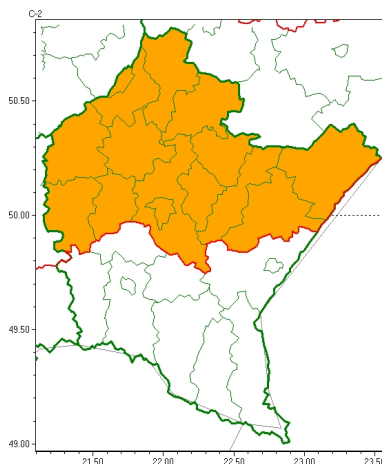

Zasięg ostrzeżeń w województwie

Upał
2026-06-24 22:24

WOJEWÓDZTWO PODKARPACKIE
OSTRZEŻENIA METEOROLOGICZNE ZBIORCZO NR 139
WYKAZ OBOWIĄZUJĄCYCH OSTRZEŻEŃ
o godz. 22:24 dnia 24.06.2026

Zjawisko/Stopień zagrożenia	Upał/2
Obszar (w nawiasie numer ostrzeżenia dla powiatu)	powiaty: dębicki(51), jarosławski(59), kolbuszowski(54), leżajski(58), lubaczowski(61), łańcucki(56), mielecki(54), niżański(58), przeworski(59), ropczycko-sędziszowski(50), rzeszowski(55), Rzeszów(54), stalowowolski(58), Tarnobrzeg(59), tarnobrzeski(59)
Ważność	od godz. 12:00 dnia 25.06.2026 do godz. 10:00 dnia 27.06.2026
Prawdopodobieństwo	90%
Przebieg	Prognozuje się upały. Temperatura maksymalna w czwartek 25.06 miejscami od 29°C do 31°C, w piątek 26.06 od 30°C do 33°C. Temperatura minimalna w nocy od 16°C do 19°C.
SMS	IMGW-PIB OSTRZEGA: UPAL/2 podkarpackie (15 powiatów) od 12:00/25.06 do 10:00/27.06.2026 temp. maks 29-33 st, temp min 16-19 st. Dotyczy powiatów: dębicki, jarosławski, kolbuszowski, leżajski, lubaczowski, łańcucki, mielecki, niżański, przeworski, ropczycko-sędziszowski, rzeszowski, Rzeszów, stalowowolski, Tarnobrzeg i tarnobrzeski.
RSO	Woj. podkarpackie (15 powiatów), IMGW-PIB wydał ostrzeżenie drugiego stopnia o upałach
Uwagi	Ostrzeżenie będzie kontynuowane z wyższym stopniem. Temperatura maksymalna przekraczająca 30°C utrzyma się co najmniej do poniedziałku.