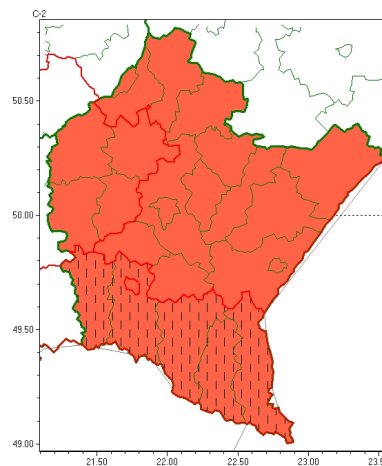

Zasięg ostrzeżeń w województwie

Burze
2026-06-29 05:32

Upał
2026-06-29 05:32

WOJEWÓDZTWO PODKARPACKIE
OSTRZEŻENIA METEOROLOGICZNE ZBIORCZO NR 143
WYKAZ OBOWIĄZUJĄCYCH OSTRZEŻEŃ
o godz. 05:32 dnia 29.06.2026

| Zjawisko/Stopień zagrożenia | Burze/2 |
|---|--|
| Obszar (w nawiasie numer ostrzeżenia dla powiatu) | powiaty: bieszczadzki(79), brzozowski(60), jarosławski(61), jasielski(66), Krosno(61), krośnieński(68), leski(79), leżajski(60), lubaczowski(63), łańcucki(58), niżański(60), przemyski(62), Przemyśl(60), przeworski(61), rzeszowski(57), Rzeszów(56), sanocki(76), stalowowolski(60), strzyżowski(55), Tarnobrzeg(61), tarnobrzesci(61) |
| Ważność | od godz. 15:00 dnia 29.06.2026 do godz. 22:00 dnia 29.06.2026 |
| Prawdopodobieństwo | 80% |
| Przebieg | Prognozowane są burze, którym miejscami będą towarzyszyć bardzo silne opady deszczu od 30 mm do 40 mm, oraz porywy wiatru do 90 km/h, punktowo do 100 km/h. Lokalnie grad. |
| SMS | IMGW-PIB OSTRZEGA: BURZE/2 podkarpackie (21 powiatów) od 15:00/29.06 do 22:00/29.06.2026 deszcz 40 mm, porywy 100 km/h, grad. Dotyczy powiatów: bieszczadzki, brzozowski, jarosławski, jasielski, Krosno, krośnieński, leski, leżajski, lubaczowski, łańcucki, niżański, przemyski, Przemyśl, przeworski, rzeszowski, Rzeszów, sanocki, stalowowolski, strzyżowski, Tarnobrzeg i tarnobrzesci. |
| RSO | Woj. podkarpackie (21 powiatów), IMGW-PIB wydał ostrzeżenie drugiego stopnia o burzach |
| Uwagi | Brak. |
| Zjawisko/Stopień zagrożenia | Burze/2 |
| Obszar (w nawiasie numer ostrzeżenia dla powiatu) | powiaty: dębicki(53), kolbuszowski(56), mielecki(56), ropczycko-sędziszowski(52) |
| Ważność | od godz. 15:00 dnia 29.06.2026 do godz. 20:00 dnia 29.06.2026 |