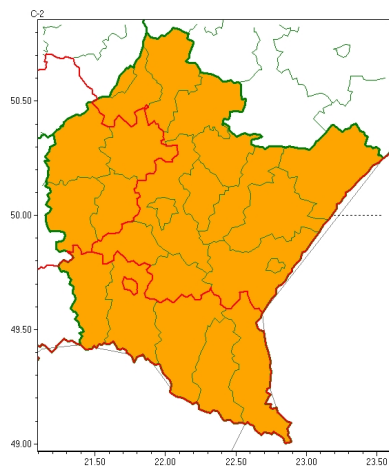

Zasięg ostrzeżeń w województwie

Burze
2026-06-29 05:32

Upał
2026-06-29 05:32

WOJEWÓDZTWO PODKARPACKIE
OSTRZEŻENIA METEOROLOGICZNE ZBIORCZO NR 143
WYKAZ OBOWIĄZUJĄCYCH OSTRZEŻEŃ
o godz. 05:32 dnia 29.06.2026

| Zjawisko/Stopień zagrożenia | Burze/2 |
|---|--|
| Obszar (w nawiasie numer ostrzeżenia dla powiatu) | powiaty: bieszczadzki(79), brzozowski(60), jarosławski(61), jasielski(66), Krosno(61), krośnieński(68), leski(79), leżajski(60), lubaczowski(63), łańcucki(58), niżański(60), przemyski(62), Przemyśl(60), przeworski(61), rzeszowski(57), Rzeszów(56), sanocki(76), stalowowolski(60), strzyżowski(55), Tarnobrzeg(61), tarnobrzesci(61) |
| Ważność | od godz. 15:00 dnia 29.06.2026 do godz. 22:00 dnia 29.06.2026 |
| Prawdopodobieństwo | 80% |
| Przebieg | Prognozowane są burze, którym miejscami będą towarzyszyć bardzo silne opady deszczu od 30 mm do 40 mm, oraz porywy wiatru do 90 km/h, punktowo do 100 km/h. Lokalnie grad. |
| SMS | IMGW-PIB OSTRZEGA: BURZE/2 podkarpackie (21 powiatów) od 15:00/29.06 do 22:00/29.06.2026 deszcz 40 mm, porywy 100 km/h, grad. Dotyczy powiatów: bieszczadzki, brzozowski, jarosławski, jasielski, Krosno, krośnieński, leski, leżajski, lubaczowski, łańcucki, niżański, przemyski, Przemyśl, przeworski, rzeszowski, Rzeszów, sanocki, stalowowolski, strzyżowski, Tarnobrzeg i tarnobrzesci. |
| RSO | Woj. podkarpackie (21 powiatów), IMGW-PIB wydał ostrzeżenie drugiego stopnia o burzach |
| Uwagi | Brak. |
| Zjawisko/Stopień zagrożenia | Burze/2 |
| Obszar (w nawiasie numer ostrzeżenia dla powiatu) | powiaty: dębicki(53), kolbuszowski(56), mielecki(56), ropczycko-sędziszowski(52) |
| Ważność | od godz. 15:00 dnia 29.06.2026 do godz. 20:00 dnia 29.06.2026 |