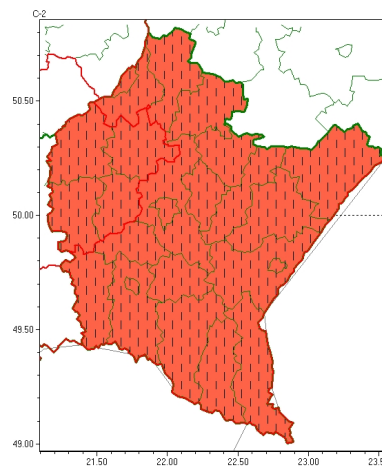

Zasięg ostrzeżeń w województwie

Burze
2026-06-29 16:03

Upał
2026-06-29 16:03

WOJEWÓDZTWO PODKARPACKIE
OSTRZEŻENIA METEOROLOGICZNE ZBIORCZO NR 145
WYKAZ OBOWIĄZUJĄCYCH OSTRZEŻEŃ
o godz. 16:03 dnia 29.06.2026

Zjawisko/Stopień zagrożenia	Upał/3 ZMIANA
Obszar (w nawiasie numer ostrzeżenia dla powiatu)	powiaty: bieszczadzki(78), brzozowski(59), dębicki(52), jarosławski(60), jasielski(65), kolbuszowski(55), Krosno(60), krośnieński(67), leski(78), leżajski(59), lubaczowski(62), łańcucki(57), mielecki(55), niżański(59), przemyski(61), Przemyśl(59), przeworski(60), ropczycko-sędziszowski(51), rzeszowski(56), Rzeszów(55), sanocki(75), stalowowolski(59), strzyżowski(54), Tarnobrzeg(60), tarnobrzesci(60)
Ważność	od godz. 16:00 dnia 29.06.2026 do godz. 20:00 dnia 01.07.2026
Prawdopodobieństwo	80%
Przebieg	Prognozuje się nadal upały. Temperatura maksymalna od 33°C do 37°C. Temperatura minimalna w nocy od 18°C do 21°C.
SMS	IMGW-PIB OSTRZEGA: UPAL/3 podkarpackie (wszystkie powiaty) od 16:00/29.06 do 20:00/01.07.2026 temp. maks 37st, temp min 21 st. Dotyczy powiatów: wszystkie powiaty.
RSO	Woj. podkarpackie (wszystkie powiaty), IMGW-PIB wydał ostrzeżenie trzeciego stopnia o upałach
Uwagi	Zmiana dotyczy ważności ostrzeżenia.
Zjawisko/Stopień zagrożenia	Burze/2
Obszar (w nawiasie numer ostrzeżenia dla powiatu)	powiaty: bieszczadzki(79), brzozowski(60), jarosławski(61), jasielski(66), Krosno(61), krośnieński(68), leski(79), leżajski(60), lubaczowski(63), łańcucki(58), niżański(60), przemyski(62), Przemyśl(60), przeworski(61), rzeszowski(57), Rzeszów(56), sanocki(76), stalowowolski(60), strzyżowski(55), Tarnobrzeg(61), tarnobrzesci(61)