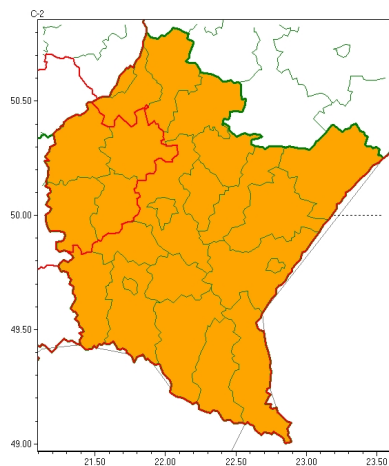

Zasięg ostrzeżeń w województwie

Burze
2026-06-29 16:03

Upał
2026-06-29 16:03

WOJEWÓDZTWO PODKARPACKIE
OSTRZEŻENIA METEOROLOGICZNE ZBIORCZO NR 145
WYKAZ OBOWIĄZUJĄCYCH OSTRZEŻEŃ
o godz. 16:03 dnia 29.06.2026

Zjawisko/Stopień zagrożenia	Upał/3 ZMIANA
Obszar (w nawiasie numer ostrzeżenia dla powiatu)	powiaty: bieszczadzki(78), brzozowski(59), dębicki(52), jarosławski(60), jasielski(65), kolbuszowski(55), Krosno(60), krośnieński(67), leski(78), leżajski(59), lubaczowski(62), łańcucki(57), mielecki(55), niżański(59), przemyski(61), Przemyśl(59), przeworski(60), ropczycko-sędziszowski(51), rzeszowski(56), Rzeszów(55), sanocki(75), stalowowolski(59), strzyżowski(54), Tarnobrzeg(60), tarnobrzesci(60)
Ważność	od godz. 16:00 dnia 29.06.2026 do godz. 20:00 dnia 01.07.2026
Prawdopodobieństwo	80%
Przebieg	Prognozuje się nadal upały. Temperatura maksymalna od 33°C do 37°C. Temperatura minimalna w nocy od 18°C do 21°C.
SMS	IMGW-PIB OSTRZEGA: UPAL/3 podkarpackie (wszystkie powiaty) od 16:00/29.06 do 20:00/01.07.2026 temp. maks 37st, temp min 21 st. Dotyczy powiatów: wszystkie powiaty.
RSO	Woj. podkarpackie (wszystkie powiaty), IMGW-PIB wydał ostrzeżenie trzeciego stopnia o upałach
Uwagi	Zmiana dotyczy ważności ostrzeżenia.
Zjawisko/Stopień zagrożenia	Burze/2
Obszar (w nawiasie numer ostrzeżenia dla powiatu)	powiaty: bieszczadzki(79), brzozowski(60), jarosławski(61), jasielski(66), Krosno(61), krośnieński(68), leski(79), leżajski(60), lubaczowski(63), łańcucki(58), niżański(60), przemyski(62), Przemyśl(60), przeworski(61), rzeszowski(57), Rzeszów(56), sanocki(76), stalowowolski(60), strzyżowski(55), Tarnobrzeg(61), tarnobrzesci(61)