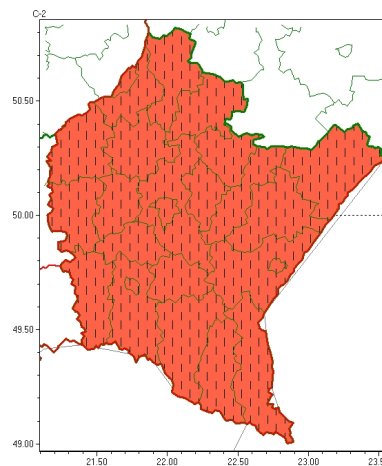

Zasięg ostrzeżeń w województwie

Burze
2026-07-01 06:09

Upał
2026-07-01 06:09

WOJEWÓDZTWO PODKARPACKIE
OSTRZEŻENIA METEOROLOGICZNE ZBIORCZO NR 148
WYKAZ OBOWIĄZUJĄCYCH OSTRZEŻEŃ
o godz. 06:09 dnia 01.07.2026

Zjawisko/Stopień zagrożenia	Burze/2
Obszar (w nawiasie numer ostrzeżenia dla powiatu)	powiaty: bieszczadzki(81), brzozowski(61), dębicki(54), jarosławski(62), jasielski(68), kolbuszowski(57), Krosno(63), krośnieński(70), leski(81), leżajski(61), lubaczowski(64), łańcucki(59), mielecki(57), niżański(61), przemyski(63), Przemyśl(61), przeworski(62), ropczycko-sędziszowski(53), rzeszowski(58), Rzeszów(57), sanocki(78), stalowowolski(61), strzyżowski(56), Tarnobrzeg(62), tarnobrzesci(62)
Ważność	od godz. 12:00 dnia 01.07.2026 do godz. 03:00 dnia 02.07.2026
Prawdopodobieństwo	85%
Przebieg	Prognozowane są burze, którym miejscami będą towarzyszyć bardzo silne opady deszczu od 35 mm do 55 mm oraz porywy wiatru do 100 km/h, lokalnie do 115 km/h. Miejscami grad. Najsilniejsze zjawiska wystąpią późnym popołudniem i wieczorem.
SMS	IMGW-PIB OSTRZEGA: BURZE/2 podkarpackie (wszystkie powiaty) od 12:00/01.07 do 03:00/02.07.2026 deszcz 55 mm, porywy 115 km/h, grad. Dotyczy powiatów: wszystkie powiaty.
RSO	Woj. podkarpackie (wszystkie powiaty), IMGW-PIB wydał ostrzeżenie drugiego stopnia o burzach
Uwagi	Możliwe podniesienie stopnia zagrożenia.
Zjawisko/Stopień zagrożenia	Upał/3 ZMIANA