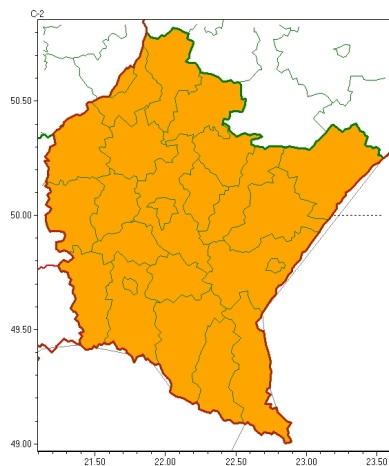

Zasięg ostrzeżeń w województwie

Burze
2026-07-01 06:09

Upał
2026-07-01 06:09

WOJEWÓDZTWO PODKARPACKIE
OSTRZEŻENIA METEOROLOGICZNE ZBIORCZO NR 148
WYKAZ OBOWIĄZUJĄCYCH OSTRZEŻEŃ
o godz. 06:09 dnia 01.07.2026

Zjawisko/Stopień zagrożenia	Burze/2
Obszar (w nawiasie numer ostrzeżenia dla powiatu)	powiaty: bieszczadzki(81), brzozowski(61), dębicki(54), jarosławski(62), jasielski(68), kolbuszowski(57), Krosno(63), krośnieński(70), leski(81), leżajski(61), lubaczowski(64), łańcucki(59), mielecki(57), niżański(61), przemyski(63), Przemyśl(61), przeworski(62), ropczycko-sędziszowski(53), rzeszowski(58), Rzeszów(57), sanocki(78), stalowowolski(61), strzyżowski(56), Tarnobrzeg(62), tarnobrzesci(62)
Ważność	od godz. 12:00 dnia 01.07.2026 do godz. 03:00 dnia 02.07.2026
Prawdopodobieństwo	85%
Przebieg	Prognozowane są burze, którym miejscami będą towarzyszyć bardzo silne opady deszczu od 35 mm do 55 mm oraz porywy wiatru do 100 km/h, lokalnie do 115 km/h. Miejscami grad. Najsilniejsze zjawiska wystąpią późnym popołudniem i wieczorem.
SMS	IMGW-PIB OSTRZEGA: BURZE/2 podkarpackie (wszystkie powiaty) od 12:00/01.07 do 03:00/02.07.2026 deszcz 55 mm, porywy 115 km/h, grad. Dotyczy powiatów: wszystkie powiaty.
RSO	Woj. podkarpackie (wszystkie powiaty), IMGW-PIB wydał ostrzeżenie drugiego stopnia o burzach
Uwagi	Możliwe podniesienie stopnia zagrożenia.
Zjawisko/Stopień zagrożenia	Upał/3 ZMIANA