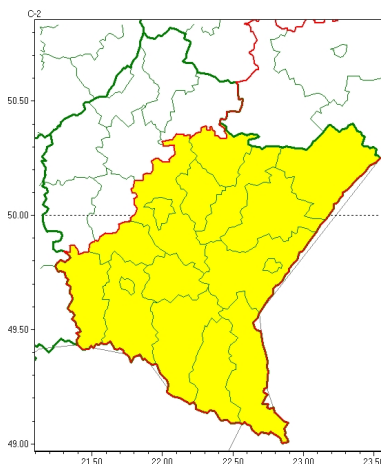

Zasięg ostrzeżeń w województwie

Burze
2026-07-02 09:03

WOJEWÓDZTWO PODKARPACKIE
OSTRZEŻENIA METEOROLOGICZNE ZBIORCZO NR 150
WYKAZ OBOWIĄZUJĄCYCH OSTRZEŻEŃ
o godz. 09:03 dnia 02.07.2026

Zjawisko/Stopień zagrożenia	Burze/1
Obszar (w nawiasie numer ostrzeżenia dla powiatu)	powiaty: bieszczadzki(82), brzozowski(62), jarosławski(63), jasielski(69), Krosno(64), krośnieński(71), leski(82), leżajski(62), lubaczowski(65), łańcucki(60), przemyski(64), Przemyśl(62), przeworski(63), rzeszowski(59), Rzeszów(58), sanocki(79), strzyżowski(57)
Ważność	od godz. 09:15 dnia 02.07.2026 do godz. 15:00 dnia 02.07.2026
Prawdopodobieństwo	80%
Przebieg	Prognozowane są burze, którym miejscami będą towarzyszyć silne opady deszczu od 20 mm do 35 mm oraz porywy wiatru do 75 km/h. Lokalnie grad.
SMS	IMGW-PIB OSTRZEGA: BURZE/1 podkarpackie (17 powiatów) od 09:15/02.07 do 15:00/02.07.2026 deszcz 35 mm, porywy 75 km/h, grad. Dotyczy powiatów: bieszczadzki, brzozowski, jarosławski, jasielski, Krosno, krośnieński, leski, leżajski, lubaczowski, łańcucki, przemyski, Przemyśl, przeworski, rzeszowski, Rzeszów, sanocki i strzyżowski.
RSO	Woj. podkarpackie (17 powiatów), IMGW-PIB wydał ostrzeżenie pierwszego stopnia o burzach
Uwagi	Brak.